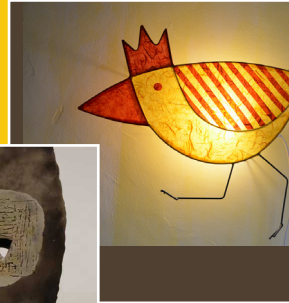

Das Besondere ist so nah...

Atelier-Ausstellung

So 8. November
11 - 17 Uhr

Atelier-Ausstellung

im Atelier von **Elke Spohn** und
in den Räumen von **Fahrradfetzer**

*Kommen Sie vorbei
und bewundern Sie bei einem Gläschen Sekt
das ungewöhnliche Ambiente und unsere besonderen Objekte.
Wir freuen uns auf Sie!*