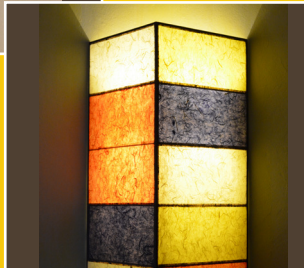

Das Besondere ist so nah...

Atelier-Ausstellung

So 8. November
11 - 17 Uhr

Atelier-Ausstellung

im Atelier von **Elke Spohn** und
in den Räumen von **Fahrradfetzer**

*Kommen Sie vorbei
und bewundern Sie bei einem Gläschen Sekt
das ungewöhnliche Ambiente und unsere besonderen Objekte.
Wir freuen uns auf Sie!*